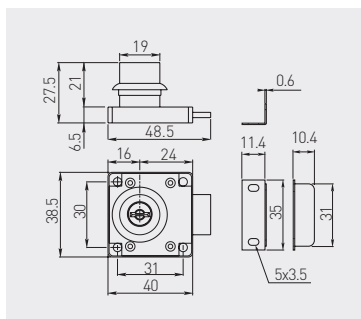

Zamek K-138
Lock K-138
Замок K-138

ZZ-KM-138-01

chrom / chrome / хром

ZnAl, stal / ZnAl, steel / ZnAl, сталь

Zamek Z-138 z kluczem łamanym
Lock Z-138 with folding key
Замок Z-138 со складным ключом

ZZ-ZN-138-01