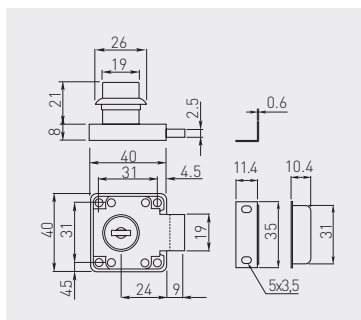

Zamek K-138
Lock K-138
Замок K-138

ZZ-KM-138-01

chrom / chrome / хром

ZnAl, stal / ZnAl, steel / ZnAl, сталь

Zamek Z-138 z kluczem łamanym
Lock Z-138 with folding key
Замок Z-138 со складным ключом

ZZ-ZN-138-01